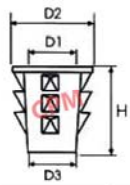

Email cpmautoparts.no1@gmail.com

INSERT NUTS

ตัวหนอนฝังไม้ รุ่น SFN (หนาม)

Size	H	D1	D2	D3	Pcs/Box	Unit Price
M4 X 10	9	5.85	8	5.25	2,000	
M5 X 10	10	5.85	8	5.85	1,500	
M6 X 10	11	8.1	10	7	1,000	
M6 X 13	13	9.3	12	8.9	800	